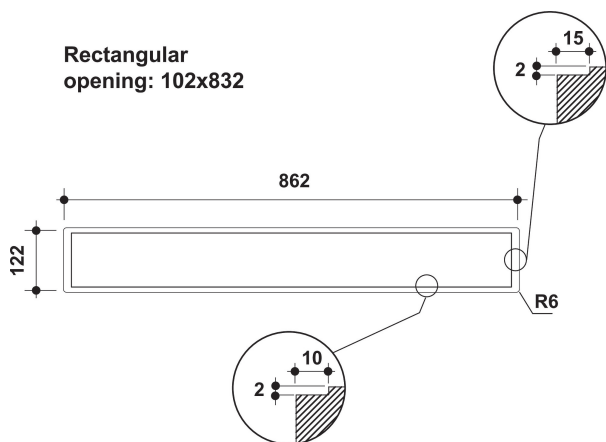

WDO 93F B K

12NC: 859991532660

GTIN (EAN) code: 8003437209512

Whirlpool

SENSING THE DIFFERENCE

Rectangular opening: 102x832

ALAPTULAJDONSÁGOK

Termékcsoport	Páraelszívó
Készülékház színe	Fekete
Készülékház anyaga	Nemesacél
Kürtő színe	Nincs adat
Kürtő anyaga	Nincs adat
Tipológia	Downdraft
Beszereési mód	Asztal magasságú
Vezérlés módja	Elektronikus
Type of control settings	Touch-control
Dekor panel opciók	Nem lehetséges
Motor helye	Beépített motor a páraelszívóban
Működési mód	Átváltható/átállítható
Elektromos csatlakozási érték (W)	110
Áramfelvétel (A)	0,5
Feszültség (V)	220-240
Frekvencia (Hz)	50
Elektromos csatlakozókábel hossza (cm)	200
Csatlakozódugó típusa	Schuko
Chimney height (mm)	0
Termékmagasság, kürtő nélkül (mm)	0
Termékmagasság	770
Termék szélessége	860
Termékmélység	400
Minimális beépítési magasság	0
Minimális beépítési szélesség	0
Beépítési mélység	0
Nettó tömeg (kg)	22

MŰSZAKI ADATOK

Kézi vezérlőeszköz típusa	Érintőszenzoros vezérlés
Automatikus vezérlőeszköz típusa	-
Motorok száma	1
Motorok teljes teljesítménye (W)	110
Number of speed settings: boost option availability	3
Boost presence	Igen
Maximum output air extraction (m ³ /h)	603
Boost position air extraction (m ³ /h)	603
Maximum output recirculating air (m ³ /h)	0
Boost position output recirculating (m ³ /h)	0
Világításvezérlés módja	-
Világítások száma	0
Használatos lámpák típusa	Nincs adat
Világító lámpák teljes teljesítménye (W)	0
Légkivezetés átmérője (mm)	0
Levegő visszacsapó szelep	Nem
Zsírszűrő anyaga	Mosható alumínium
Szagszűrő	Nem

MŰSZAKI TELJESÍTMÉNY

Sound power at min. speed (2010/30/EU)	54
Sound power at max. speed (2010/30/EU)	68
Zajszint intenzív (boost) fokozaton (dB(A) re 1 pW)	0